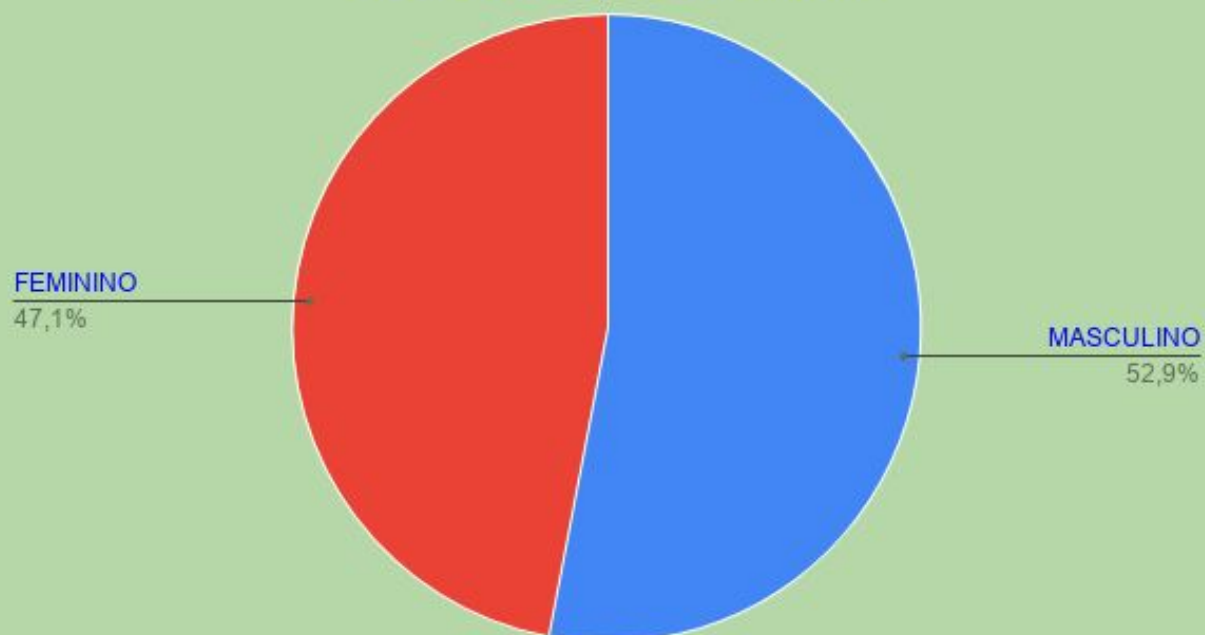

Análise sobre 102 casos de COVID 19 Positivos - Eugenópolis

1

2

¹ Menos de 10% dos infectados são profissionais de saúde ou segurança - Público alvo da estratégia inicial da testagem.

² Assim como vem acontecendo em todo País a maioria dos infectados pertencem a População Economicamente Ativa.

FEMININO E MASCULINO

Por Raça

Por local de moradia

Teste Rápido - RT - PCR

Data da coleta do teste

Casos Positivos do Covid-19 por semana

Assintomáticos - Sintomáticos