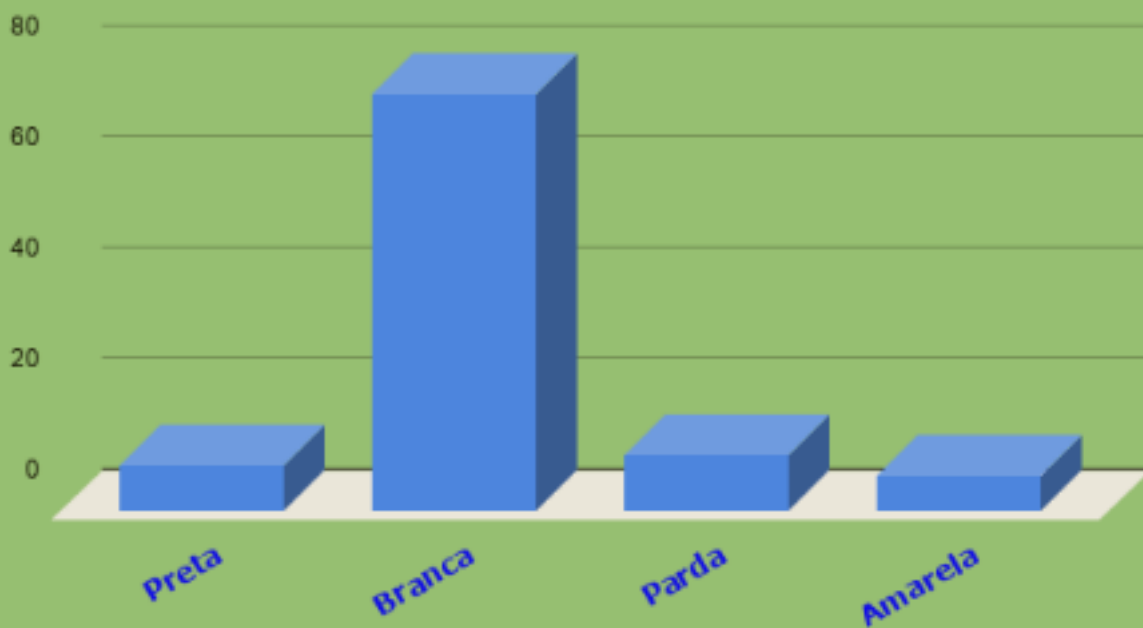

Análise sobre 102 casos de COVID 19 Positivos - Eugenópolis

1

2

¹ Menos de 10% dos infectados são profissionais de saúde ou segurança - Público alvo da estratégia inicial da testagem.

² Assim como vem acontecendo em todo País a maioria dos infectados pertencem a População Economicamente Ativa.

FEMININO E MASCULINO

Por Raça

Por local de moradia

Teste Rápido - RT - PCR

Data da coleta do teste

Casos Positivos do Covid-19 por semana

Assintomáticos - Sintomáticos