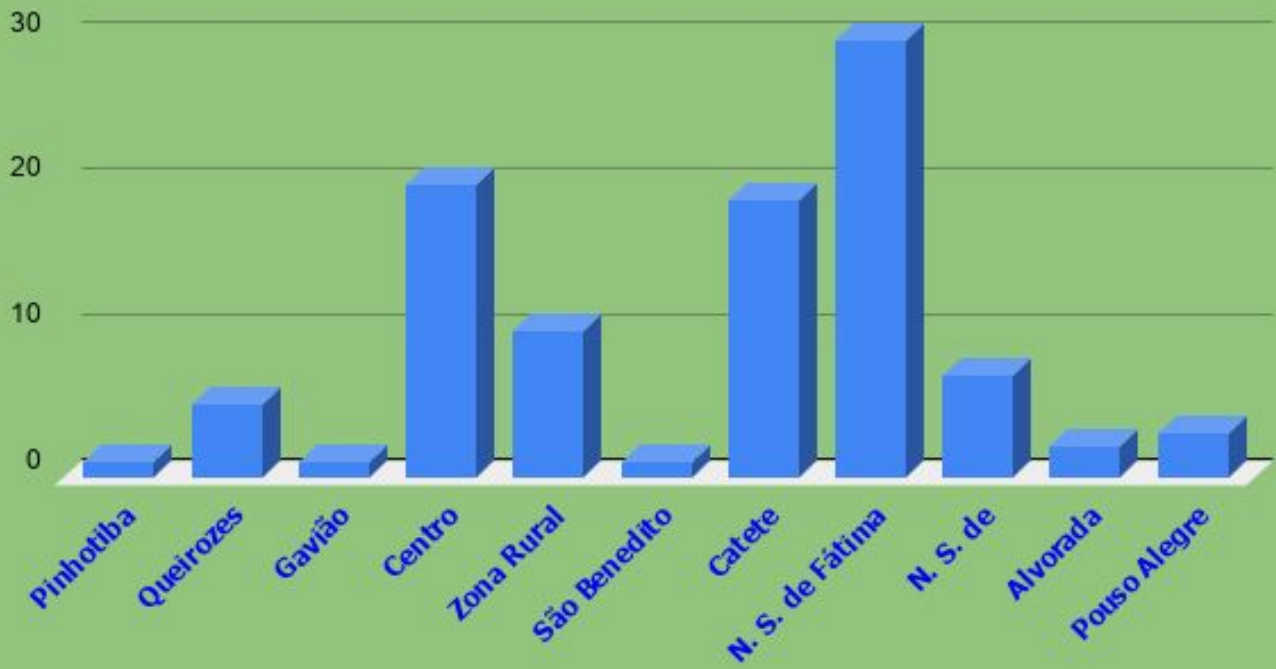

Análise sobre 102 casos de COVID 19 Positivos - Eugenópolis

1

2

¹ Menos de 10% dos infectados são profissionais de saúde ou segurança - Público alvo da estratégia inicial da testagem.

² Assim como vem acontecendo em todo País a maioria dos infectados pertencem a População Economicamente Ativa.

FEMININO E MASCULINO

Por Raça

Por local de moradia

Teste Rápido - RT - PCR

Data da coleta do teste

Casos Positivos do Covid-19 por semana

Assintomáticos - Sintomáticos