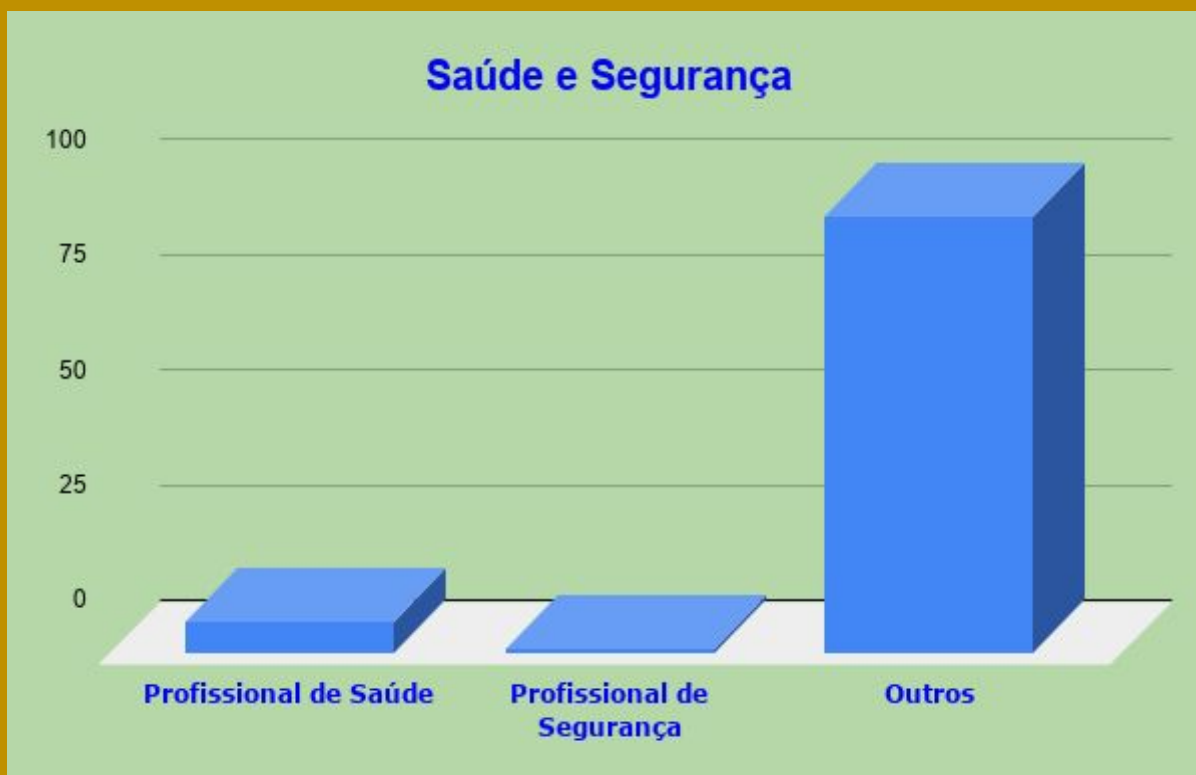

Análise sobre 102 casos de COVID 19 Positivos - Eugenópolis

1

2

¹ Menos de 10% dos infectados são profissionais de saúde ou segurança - Público alvo da estratégia inicial da testagem.

² Assim como vem acontecendo em todo País a maioria dos infectados pertencem a População Economicamente Ativa.

FEMININO E MASCULINO

Por Raça

Por local de moradia

Teste Rápido - RT - PCR

Data da coleta do teste

Casos Positivos do Covid-19 por semana

Assintomáticos - Sintomáticos