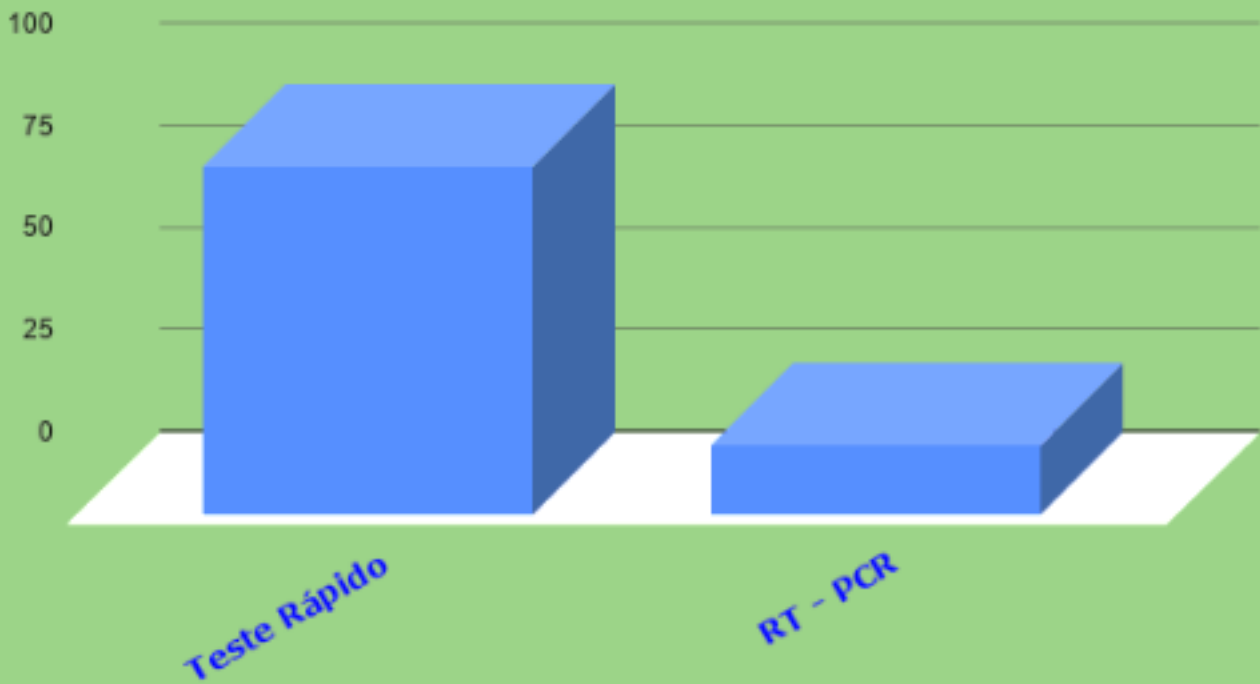

Análise sobre 102 casos de COVID 19 Positivos - Eugenópolis

1

2

¹ Menos de 10% dos infectados são profissionais de saúde ou segurança - Público alvo da estratégia inicial da testagem.

² Assim como vem acontecendo em todo País a maioria dos infectados pertencem a População Economicamente Ativa.

FEMININO E MASCULINO

Por Raça

Por local de moradia

Teste Rápido - RT - PCR

Data da coleta do teste

Casos Positivos do Covid-19 por semana

Assintomáticos - Sintomáticos