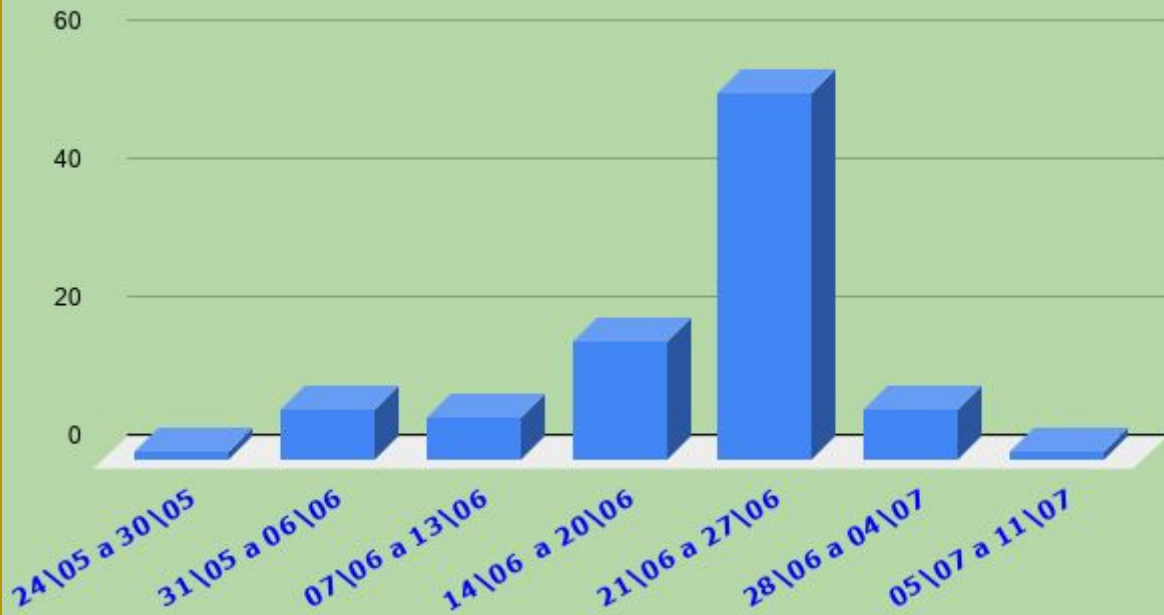

Análise sobre 102 casos de COVID 19 Positivos - Eugenópolis

1

2

¹ Menos de 10% dos infectados são profissionais de saúde ou segurança - Público alvo da estratégia inicial da testagem.

² Assim como vem acontecendo em todo País a maioria dos infectados pertencem a População Economicamente Ativa.

FEMININO E MASCULINO

Por Raça

Por local de moradia

Teste Rápido - RT - PCR

Data da coleta do teste

Casos Positivos do Covid-19 por semana

Assintomáticos - Sintomáticos